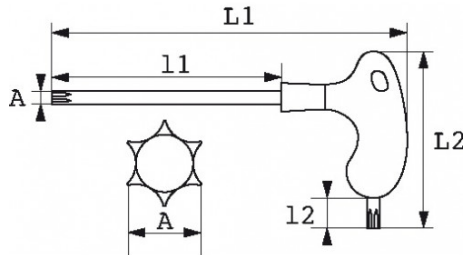

Fotos und Textinhalte ohne Gewähr. Nach Gebrauch vorschriftsgemäß entsorgen. Dokument erstellt am 2024-04-29 12:38:07

BESCHREIBUNG

Resistorx®-stiftschlüssel mit griff

Ergonomischer Griff aus Bimaterial für eine bessere Handhabung. Lange Klinge für ein kraftvolles Anziehen. Kurze Klinge zur Lösung von Zugänglichkeitsproblemen. Brünierte Klinge.

SPEZIFISCHE DATEN

Bezeichnung	STIFTSCHLÜSSEL RESISTORX® T27 102 MM X 152 MM MIT L-GRIFF
Händlerangabe	59-PTX27
Gewicht (g)	75
L1 (mm)	152
Schlitzform	T27
L2 (mm)	80
l1 (mm)	102
l2 (mm)	16
Garantie	O

Gewährte Garantie