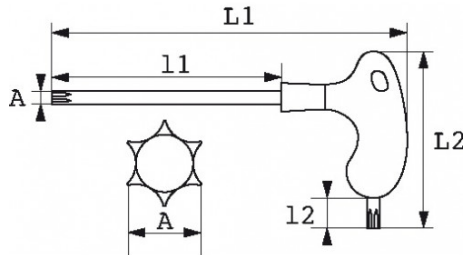

Fotos und Textinhalte ohne Gewähr. Nach Gebrauch vorschriftsgemäß entsorgen. Dokument erstellt am 2024-04-29 08:33:29

BESCHREIBUNG

Resistorx®-stiftschlüssel mit griff

Ergonomischer Griff aus Bimaterial für eine bessere Handhabung. Lange Klinge für ein kraftvolles Anziehen. Kurze Klinge zur Lösung von Zugänglichkeitsproblemen. Brünierte Klinge.

SPEZIFISCHE DATEN

Bezeichnung	STIFTSCHLÜSSEL RESISTORX® T25 100 MM X 151,5 MM MIT L-GRIFF
Händlerangabe	59-PTX25
Gewicht (g)	75
L1 (mm)	151.5
Schlitzform	T25
L2 (mm)	80
l1 (mm)	100
l2 (mm)	16
Garantie	O