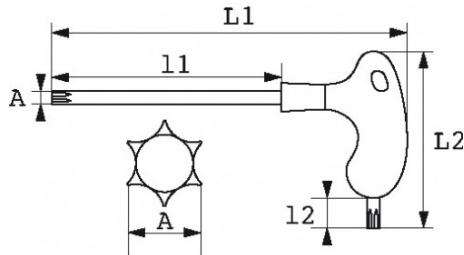

Fotos und Textinhalte ohne Gewähr. Nach Gebrauch vorschriftsgemäß entsorgen. Dokument erstellt am 2024-04-29 05:37:21

BESCHREIBUNG

Resistorx®-stiftschlüssel mit griff

Ergonomischer Griff aus Bimaterial für eine bessere Handhabung. Lange Klinge für ein kraftvolles Anziehen. Kurze Klinge zur Lösung von Zugänglichkeitsproblemen. Brünierte Klinge.

SPEZIFISCHE DATEN

Bezeichnung	STIFTSCHLÜSSEL RESISTORX® T20 100 MM X 151,5 MM MIT L-GRIFF
Händlerangabe	59-PTX20
Gewicht (g)	36
L1 (mm)	151.5
Schlitzform	T20
L2 (mm)	80
l1 (mm)	100
l2 (mm)	16
Garantie	O