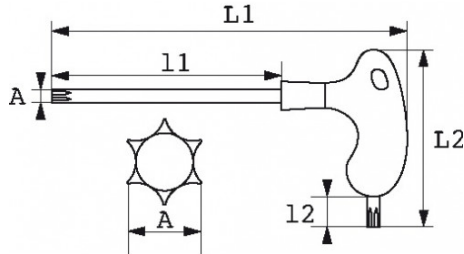

Fotos und Textinhalte ohne Gewähr. Nach Gebrauch vorschriftsgemäß entsorgen. Dokument erstellt am 2024-04-29 07:21:08

BESCHREIBUNG

Resistorx®-stiftschlüssel mit griff

Ergonomischer Griff aus Bimaterial für eine bessere Handhabung. Lange Klinge für ein kraftvolles Anziehen. Kurze Klinge zur Lösung von Zugänglichkeitsproblemen. Brünierte Klinge.

NORMEN/RICHTLINIEN

NF EN ISO 10664

SAM Outillage

10 rue Camille de Rochetaillée
42000 Saint-Etienne - France

RCS Saint-Etienne B 338 002 231 | SAS au capital de 8 189 583 €

<https://www.sam-outillage.de/>

Fotos und Textinhalte ohne Gewähr. Nach Gebrauch vorschriftsgemäß entsorgen. Dokument erstellt am 2024-04-29 07:21:08

SPEZIFISCHE DATEN

Händlerangabe	Gewicht (g)	L1 (mm)	Schlitzform	L2 (mm)	l1 (mm)	l2 (mm)	Garantie
59-PTX10	25	131	T10	64.5	90	14	O
59-PTX25	75	151.5	T25	80	100	16	O
59-PTX9	21	131	T9	64.5	90	14	O
59-PTX20	36	151.5	T20	80	100	16	O
59-PTX27	75	152	T27	80	102	16	O
59-PTX30	154	152	T30	80	100	16	O
59-PTX40	168	207	T40	112	130	18	O
59-PTX15	35	132	T15	66	91	16	O
59-PTX45	182	208	T45	112	130	18	O
59-PTX50	203	208	T50	112	130	18	O