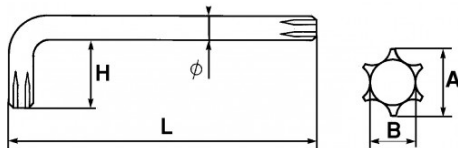

Bezeichnung	STIFTSCHLÜSSEL GEKRÖPFT RESISTORX 20 MM
Händlerangabe	59-20
L (mm)	57
Gewicht (g)	8
H (mm)	19
A (mm)	3.8
Durchmesser (mm)	3.8
Schlitzform	T20
B (mm)	2.7
Garantie	O

Gewährte Garantie

O | SAM-WERKZEUG-Garantie