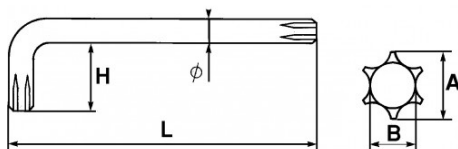

SPEZIFISCHE DATEN

SAM Outillage

10 rue Camille de Rochetaillée
42000 Saint-Etienne - France

RCS Saint-Etienne B 338 002 231 | SAS au capital de 8 189 583 €

<https://www.sam-outillage.de/>

Bezeichnung	STIFTSCHLÜSSEL GEKRÖPFT RESISTORX 15 MM
Händlerangabe	59-15
L (mm)	54
Gewicht (g)	5
H (mm)	18.5
A (mm)	3.4
Durchmesser (mm)	3.8
Schlitzform	T15
B (mm)	2.3
Garantie	O