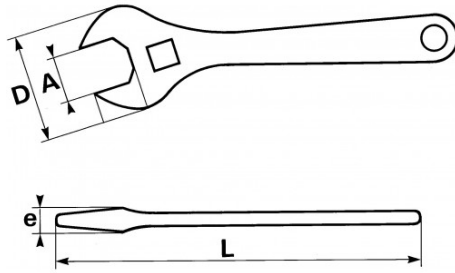

BESCHREIBUNG

Rollgabelschlüssel ummantelt

Ummantelter Rollgabelschlüssel: Komfortabel: Griff aus rutschfestem Bimaterial, liegt gut in der Hand
Präzise: schlanker, um 15° geneigter Kopf
Widerstandsfähig: Begriff beständig gegenüber Lösemitteln, Stoß, UV-Licht und große Hitze.
Schlanke Backe. Versenkter Griff.

Bezeichnung	ROLLGABELSCHLÜSSEL UMMANTELT 12"
Händlerangabe	54-GAE12
L (mm)	305
Gewicht (g)	665
e (mm)	18
D (mm)	79
P (mm)	30
A (mm)	35
L"	12
Garantie	O SAM-WERKZEUG-Garantie

Gewährte Garantie

O | SAM-WERKZEUG-Garantie