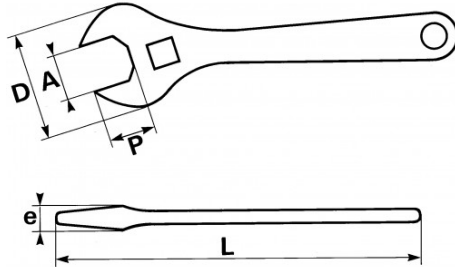

Verstellrad der Gabel nicht überstehend. Um 15° geneigter schlanker Kopf. Verstellrad der Gabel nicht überstehend.

NORMEN/RICHTLINIEN

NF ISO 6787, ISO 6787

SAM Outillage

10 rue Camille de Rochetaillée
42000 Saint-Etienne - France

SPEZIFISCHE DATEN

Bezeichnung	STECKSCHLÜSSEL VERCHROMT 8" MIT EDELSTAHL-CLIP FME
Händlerangabe	54-C8-FME
L (mm)	204
Gewicht (g)	240
e (mm)	11
D (mm)	56
P (mm)	22
A (mm)	25
L"	8
Garantie	O

Gewährte Garantie