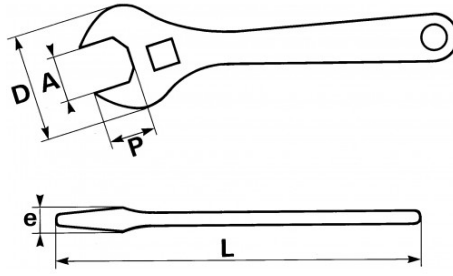

### SAM Outillage

10 rue Camille de Rochetaillée  
42000 Saint-Etienne - France

RCS Saint-Etienne B 338 002 231 | SAS au capital de 8 189 583 €

<https://www.sam-outillage.de/>

Fotos und Textinhalte ohne Gewähr. Nach Gebrauch vorschriftsgemäß entsorgen. Dokument erstellt am 2024-04-28 13:12:58

Bezeichnung	ROLLGABELSCHLÜSSEL VERCHROMT 15"
Händlerangabe	54-C15
L (mm)	385
Gewicht (g)	1080
e (mm)	20
D (mm)	100
P (mm)	40
A (mm)	45
L"	15
Garantie	O

**Gewährte Garantie**

**O | SAM-WERKZEUG-Garantie**