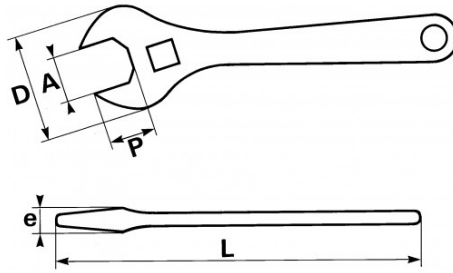

Fotos und Textinhalte ohne Gewähr. Nach Gebrauch vorschriftsgemäß entsorgen. Dokument erstellt am 2024-04-28 06:26:18

BESCHREIBUNG

Satinierter rollgabelschlüssel

Verstellrad der Gabel nicht überstehend. Um 15° geneigter schlanker Kopf. Verstellrad der Gabel nicht überstehend.

NORMEN/RICHTLINIEN

NF ISO 6787, DIN 3117, ISO 6787

SPEZIFISCHE DATEN

SAM Outillage

10 rue Camille de Rochetaillée
42000 Saint-Etienne - France

RCS Saint-Etienne B 338 002 231 | SAS au capital de 8 189 583 €

<https://www.sam-outillage.de/>

Fotos und Textinhalte ohne Gewähr. Nach Gebrauch vorschriftsgemäß entsorgen. Dokument erstellt am 2024-04-28 06:26:18

Händlerangabe	L (mm)	Gewicht (g)	e (mm)	D (mm)	P (mm)	A (mm)	L"	Garantie
54-C4	110	52	8	32	12	14	4	O
54-C24	605	3670	31	145	60	67	24	O
54-C18	470	2100	25	123	50	55	18	O
54-C15	385	1080	20	100	40	45	15	O
54-C6	155	130	9.5	45	16	22	6	O
54-C12	305	560	18	79	30	35	12	O
54-C10	255	380	14	66	26	30	10	O
54-C8	204	205	11	56	22	25	8	O