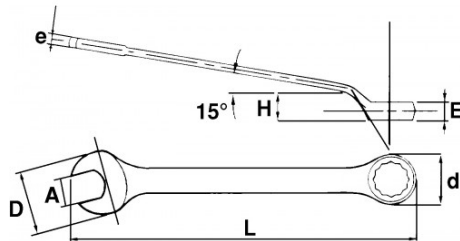

Flach gekröpfter, langer Kopf: Ermöglicht Zugang zur Mutter auch bei Hindernissen in unmittelbarer Nähe. Schlanker Kopf: Einführen des Schlüssels auch an beengten Stellen. Langer Schaft: Ermöglicht hohe Anziehungsmomente.

Seidenmatt verchromtes Finish. Zwölfkant-Ringschlüssel mit Drive-Oberflächenprofil. Aus Chrom-Vanadium-Stahl geschmiedet.

NORMEN/RICHTLINIEN

NF ISO 691, NF ISO 1711-1, NF ISO 3318, NF ISO 7738, ISO 691, ISO 3318, ISO 1711-1, DIN ISO 1711-1, ISO 7738, DIN ISO 691

SPEZIFISCHE DATEN

Bezeichnung	RING-/MAULSCHLÜSSEL FLACH GEKRÖPFT 9 MM
Händlerangabe	53-9-L
L (mm)	140
E (mm)	7.4
Gewicht (g)	36
H (mm)	9
d (mm)	15
e (mm)	4.5
D (mm)	21.6
A (mm)	9
Garantie	O

Gewährte Garantie