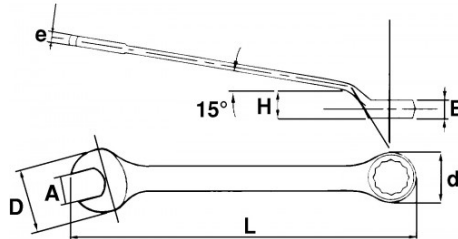

SPEZIFISCHE DATEN

Bezeichnung	RING-/MAULSCHLÜSSEL FLACH GEKRÖPFT 8 MM
Händlerangabe	53-8-L
L (mm)	130
E (mm)	6.8
Gewicht (g)	34
H (mm)	8
d (mm)	13.9
e (mm)	4.3
D (mm)	19.7
A (mm)	8
Garantie	O

**Gewährte Garantie**