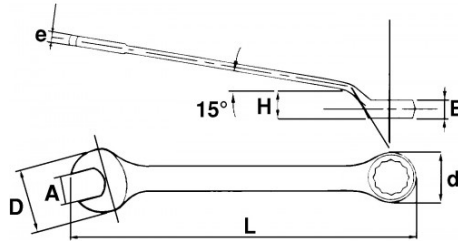

### Lange gemischte gekröpfte schlüssel, metrisch

Komfortabel und vielseitig

Flach gekröpfter, langer Kopf: Ermöglicht Zugang zur Mutter auch bei Hindernissen in unmittelbarer Nähe. Schlanker Kopf: Einführen des Schlüssels auch an beengten Stellen. Langer Schaft: Ermöglicht hohe Anziehungsmomente.

SPEZIFISCHE DATEN

Bezeichnung	RING-/MAULSCHLÜSSEL FLACH GEKRÖPFT 7 MM
Händlerangabe	53-7-L
L (mm)	120
E (mm)	6.5
Gewicht (g)	26
H (mm)	8
d (mm)	12.4
e (mm)	3.8
D (mm)	17.7
A (mm)	7
Garantie	O

**Gewährte Garantie**