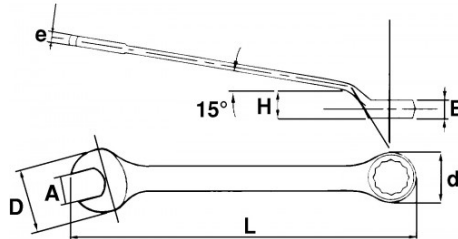

Flach gekröpfter, langer Kopf: Ermöglicht Zugang zur Mutter auch bei Hindernissen in unmittelbarer Nähe. Schlanker Kopf: Einführen des Schlüssels auch an beengten Stellen. Langer Schaft: Ermöglicht hohe Anziehungsmomente.

Seidenmatt verchromtes Finish. Zwölfkant-Ringschlüssel mit Drive-Oberflächenprofil. Aus Chrom-Vanadium-Stahl geschmiedet.

NORMEN/RICHTLINIEN

NF ISO 691, NF ISO 1711-1, NF ISO 3318, NF ISO 7738, ISO 691, ISO 3318, ISO 1711-1, DIN ISO 1711-1, ISO 7738, DIN ISO 691

SPEZIFISCHE DATEN

Bezeichnung	RING-/MAULSCHLÜSSEL FLACH GEKRÖPFT 65 MM
Händlerangabe	53-65-L
L (mm)	710
E (mm)	33
Gewicht (g)	4550
H (mm)	45
d (mm)	98
e (mm)	22
D (mm)	133
A (mm)	65
Garantie	O

Gewährte Garantie