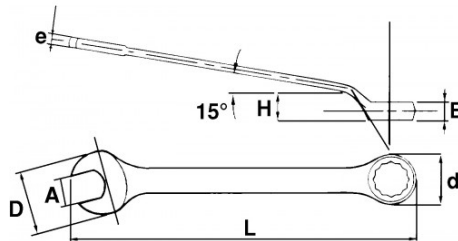

### Lange gemischte gekröpfte schlüssel, metrisch

Komfortabel und vielseitig

Flach gekröpfter, langer Kopf: Ermöglicht Zugang zur Mutter auch bei Hindernissen in unmittelbarer Nähe. Schlanker Kopf: Einführen des Schlüssels auch an beengten Stellen. Langer Schaft: Ermöglicht hohe Anziehungsmomente.

SPEZIFISCHE DATEN

Bezeichnung	RING-/MAULSCHLÜSSEL FLACH GEKRÖPFT 60 MM
Händlerangabe	53-60-L
L (mm)	660
E (mm)	31
Gewicht (g)	3600
H (mm)	40
d (mm)	90
e (mm)	20
D (mm)	123
A (mm)	60
Garantie	O

**Gewährte Garantie**