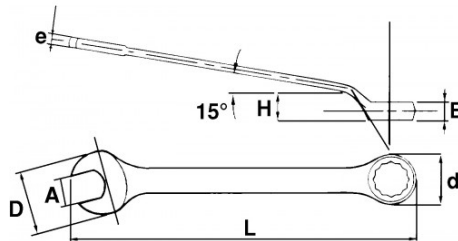

### Lange gemischte gekröpfte schlüssel, metrisch

Komfortabel und vielseitig

Flach gekröpfter, langer Kopf: Ermöglicht Zugang zur Mutter auch bei Hindernissen in unmittelbarer Nähe. Schlanker Kopf: Einführen des Schlüssels auch an beengten Stellen. Langer Schaft: Ermöglicht hohe Anziehungsmomente.

SPEZIFISCHE DATEN

Bezeichnung	RING-/MAULSCHLÜSSEL FLACH GEKRÖPFT 6 MM
Händlerangabe	53-6-L
L (mm)	110
E (mm)	5.9
Gewicht (g)	20
H (mm)	7
d (mm)	11.3
e (mm)	3.6
D (mm)	15.8
A (mm)	6
Garantie	O

**Gewährte Garantie**