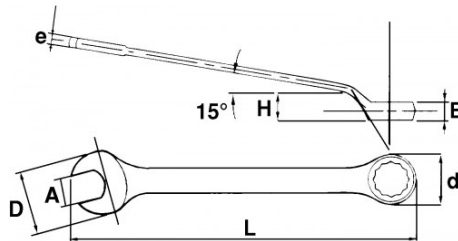

Flach gekröpfter, langer Kopf: Ermöglicht Zugang zur Mutter auch bei Hindernissen in unmittelbarer Nähe. Schlanker Kopf: Einführen des Schlüssels auch an beengten Stellen. Langer Schaft: Ermöglicht hohe Anziehungsmomente.

Seidenmatt verchromtes Finish. Zwölfkant-Ringschlüssel mit Drive-Oberflächenprofil. Aus Chrom-Vanadium-Stahl geschmiedet.

NORMEN/RICHTLINIEN

NF ISO 691, NF ISO 1711-1, NF ISO 3318, NF ISO 7738, ISO 691, ISO 3318, ISO 1711-1, DIN ISO 1711-1, ISO 7738, DIN ISO 691

SPEZIFISCHE DATEN

Bezeichnung	RING-/MAULSCHLÜSSEL FLACH GEKRÖPFT 55 MM
Händlerangabe	53-55-L
L (mm)	610
E (mm)	28
Gewicht (g)	2850
H (mm)	38
d (mm)	84.5
e (mm)	18
D (mm)	113
A (mm)	55
Garantie	O

Gewährte Garantie