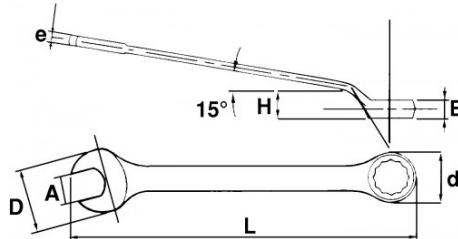

Flach gekröpfter, langer Kopf: Ermöglicht Zugang zur Mutter auch bei Hindernissen in unmittelbarer Nähe. Schlanker Kopf: Einführen des Schlüssels auch an beengten Stellen. Langer Schaft: Ermöglicht hohe Anziehungsmomente.

Seidenmatt verchromtes Finish. Zwölfkant-Ringschlüssel mit Drive-Oberflächenprofil. Aus Chrom-Vanadium-Stahl geschmiedet.

NORMEN/RICHTLINIEN

NF ISO 691, NF ISO 1711-1, NF ISO 3318, NF ISO 7738, ISO 691, ISO 3318, ISO 1711-1, DIN ISO 1711-1, ISO 7738, DIN ISO 691

SPEZIFISCHE DATEN

Bezeichnung	RING-/MAULSCHLÜSSEL FLACH GEKRÖPFT 50 MM
Händlerangabe	53-50-L
L (mm)	560
E (mm)	26
Gewicht (g)	2150
H (mm)	36
d (mm)	75
e (mm)	16.5
D (mm)	103
A (mm)	50
Garantie	O

Gewährte Garantie