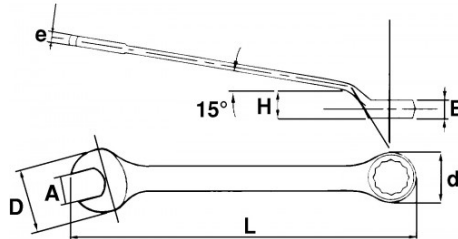

Flach gekröpfter, langer Kopf: Ermöglicht Zugang zur Mutter auch bei Hindernissen in unmittelbarer Nähe. Schlanker Kopf: Einführen des Schlüssels auch an beengten Stellen. Langer Schaft: Ermöglicht hohe Anziehungsmomente.

Seidenmatt verchromtes Finish. Zwölfkant-Ringschlüssel mit Drive-Oberflächenprofil. Aus Chrom-Vanadium-Stahl geschmiedet.

NORMEN/RICHTLINIEN

NF ISO 691, NF ISO 1711-1, NF ISO 3318, NF ISO 7738, ISO 691, ISO 3318, ISO 1711-1, DIN ISO 1711-1, ISO 7738, DIN ISO 691

SPEZIFISCHE DATEN

Bezeichnung	RING-/MAULSCHLÜSSEL FLACH GEKRÖPFT 46 MM
Händlerangabe	53-46-L
L (mm)	520
E (mm)	24
Gewicht (g)	1780
H (mm)	32
d (mm)	69
e (mm)	15
D (mm)	95
A (mm)	46
Garantie	O

Gewährte Garantie