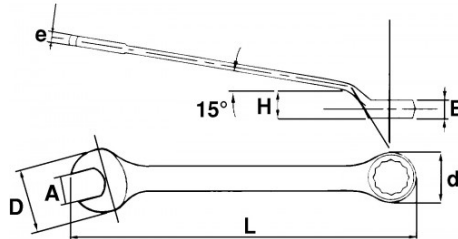

SPEZIFISCHE DATEN

Bezeichnung	RING-/MAULSCHLÜSSEL FLACH GEKRÖPFT 41 MM
Händlerangabe	53-41-L
L (mm)	470
E (mm)	22
Gewicht (g)	1550
H (mm)	31
d (mm)	62
e (mm)	13.5
D (mm)	85
A (mm)	41
Garantie	O

**Gewährte Garantie**