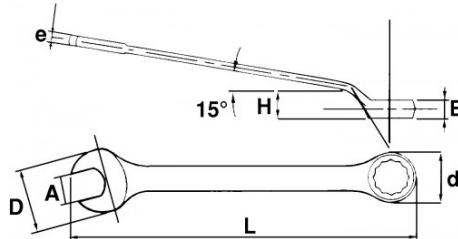

Flach gekröpfter, langer Kopf: Ermöglicht Zugang zur Mutter auch bei Hindernissen in unmittelbarer Nähe. Schlanker Kopf: Einführen des Schlüssels auch an beengten Stellen. Langer Schaft: Ermöglicht hohe Anziehungsmomente.

Seidenmatt verchromtes Finish. Zwölfkant-Ringschlüssel mit Drive-Oberflächenprofil. Aus Chrom-Vanadium-Stahl geschmiedet.

NORMEN/RICHTLINIEN

NF ISO 691, NF ISO 1711-1, NF ISO 3318, NF ISO 7738, ISO 691, ISO 3318, ISO 1711-1, DIN ISO 1711-1, ISO 7738, DIN ISO 691

SPEZIFISCHE DATEN

Bezeichnung	RING-/MAULSCHLÜSSEL FLACH GEKRÖPFT 38 MM
Händlerangabe	53-38-L
L (mm)	468
E (mm)	22.2
Gewicht (g)	750
H (mm)	31
d (mm)	56.6
e (mm)	13
D (mm)	67.5
A (mm)	38
Garantie	O

Gewährte Garantie