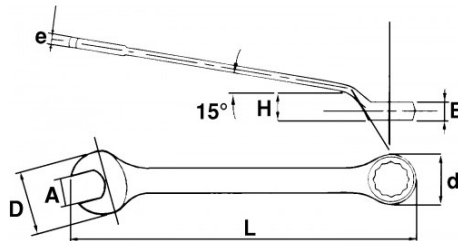

### Lange gemischte gekröpfte schlüssel, metrisch

Komfortabel und vielseitig

Flach gekröpfter, langer Kopf: Ermöglicht Zugang zur Mutter auch bei Hindernissen in unmittelbarer Nähe. Schlanker Kopf: Einführen des Schlüssels auch an beengten Stellen. Langer Schaft: Ermöglicht hohe Anziehungsmomente.

SPEZIFISCHE DATEN

Bezeichnung	RING-/MAULSCHLÜSSEL FLACH GEKRÖPFT 36 MM
Händlerangabe	53-36-L
L (mm)	468
E (mm)	22.2
Gewicht (g)	995
H (mm)	31
d (mm)	56.6
e (mm)	13
D (mm)	67.5
A (mm)	36
Garantie	O

**Gewährte Garantie**