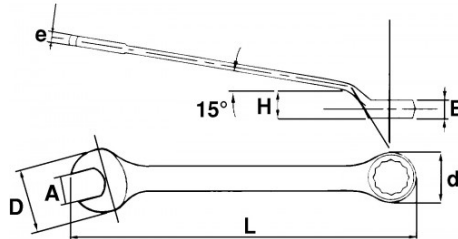

SPEZIFISCHE DATEN

Bezeichnung	RING-/MAULSCHLÜSSEL FLACH GEKRÖPFT 32 MM
Händlerangabe	53-32-L
L (mm)	435
E (mm)	20.2
Gewicht (g)	785
H (mm)	26
d (mm)	50.4
e (mm)	12
D (mm)	65.5
A (mm)	32
Garantie	O

**Gewährte Garantie**