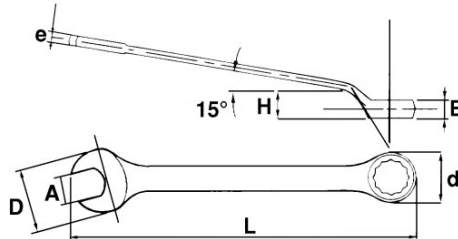

Flach gekröpfter, langer Kopf: Ermöglicht Zugang zur Mutter auch bei Hindernissen in unmittelbarer Nähe. Schlanker Kopf: Einführen des Schlüssels auch an beengten Stellen. Langer Schaft: Ermöglicht hohe Anziehungsmomente.

Seidenmatt verchromtes Finish. Zwölfkant-Ringschlüssel mit Drive-Oberflächenprofil. Aus Chrom-Vanadium-Stahl geschmiedet.

NORMEN/RICHTLINIEN

NF ISO 691, NF ISO 1711-1, NF ISO 3318, NF ISO 7738, ISO 691, ISO 3318, ISO 1711-1, DIN ISO 1711-1, ISO 7738, DIN ISO 691

SPEZIFISCHE DATEN

Bezeichnung	RING-/MAULSCHLÜSSEL FLACH GEKRÖPFT 30 MM
Händlerangabe	53-30-L
L (mm)	394
E (mm)	18.2
Gewicht (g)	630
H (mm)	24
d (mm)	46
e (mm)	12
D (mm)	63.5
A (mm)	30
Garantie	O

Gewährte Garantie