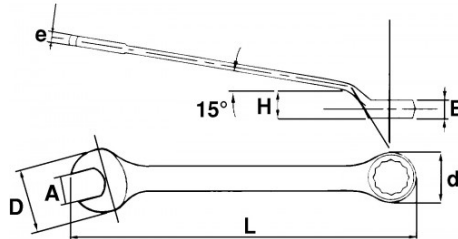

SPEZIFISCHE DATEN

|               |  |
|---------------|--|
| Bezeichnung   | RING-/MAULSCHLÜSSEL FLACH GEKRÖPFT 28 MM |
| Händlerangabe | 53-28-L                                  |
| L (mm)        | 360                                      |
| E (mm)        | 17.3                                     |
| Gewicht (g)   | 468                                      |
| H (mm)        | 23                                       |
| d (mm)        | 41.3                                     |
| e (mm)        | 9.9                                      |
| D (mm)        | 57.6                                     |
| A (mm)        | 28                                       |
| Garantie      | O  |