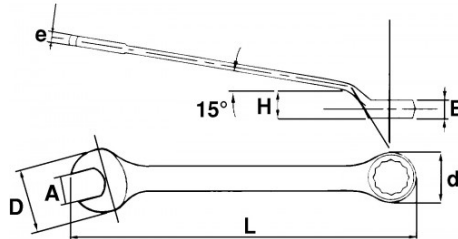

Flach gekröpfter, langer Kopf: Ermöglicht Zugang zur Mutter auch bei Hindernissen in unmittelbarer Nähe. Schlanker Kopf: Einführen des Schlüssels auch an beengten Stellen. Langer Schaft: Ermöglicht hohe Anziehungsmomente.

Seidenmatt verchromtes Finish. Zwölfkant-Ringschlüssel mit Drive-Oberflächenprofil. Aus Chrom-Vanadium-Stahl geschmiedet.

NORMEN/RICHTLINIEN

NF ISO 691, NF ISO 1711-1, NF ISO 3318, NF ISO 7738, ISO 691, ISO 3318, ISO 1711-1, DIN ISO 1711-1, ISO 7738, DIN ISO 691

SPEZIFISCHE DATEN

Bezeichnung	RING-/MAULSCHLÜSSEL FLACH GEKRÖPFT 27 MM
Händlerangabe	53-27-L
L (mm)	360
E (mm)	17.3
Gewicht (g)	500
H (mm)	23
d (mm)	41.3
e (mm)	9.9
D (mm)	57.6
A (mm)	27
Garantie	O

Gewährte Garantie