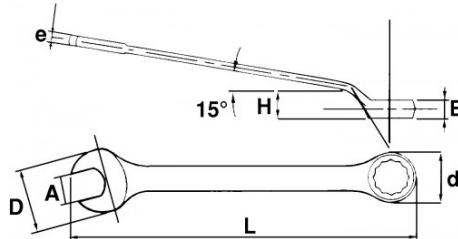

Flach gekröpfter, langer Kopf: Ermöglicht Zugang zur Mutter auch bei Hindernissen in unmittelbarer Nähe. Schlanker Kopf: Einführen des Schlüssels auch an beengten Stellen. Langer Schaft: Ermöglicht hohe Anziehungsmomente.

Seidenmatt verchromtes Finish. Zwölfkant-Ringschlüssel mit Drive-Oberflächenprofil. Aus Chrom-Vanadium-Stahl geschmiedet.

NORMEN/RICHTLINIEN

NF ISO 691, NF ISO 1711-1, NF ISO 3318, NF ISO 7738, ISO 691, ISO 3318, ISO 1711-1, DIN ISO 1711-1, ISO 7738, DIN ISO 691

SAM Outillage

10 rue Camille de Rochetaillée
42000 Saint-Etienne - France

RCS Saint-Etienne B 338 002 231 | SAS au capital de 8 189 583 €

<https://www.sam-outillage.de/>

SPEZIFISCHE DATEN

Bezeichnung	RING-/MAULSCHLÜSSEL FLACH GEKRÖPFT 26 MM
Händlerangabe	53-26-L
L (mm)	360
E (mm)	16.2
Gewicht (g)	386
H (mm)	22
d (mm)	38.6
e (mm)	9.9
D (mm)	53.6
A (mm)	26
Garantie	O