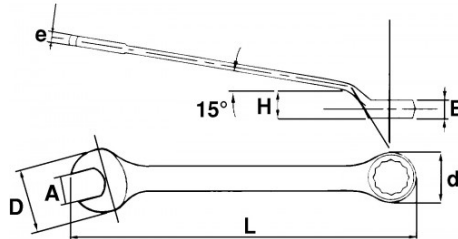

Flach gekröpfter, langer Kopf: Ermöglicht Zugang zur Mutter auch bei Hindernissen in unmittelbarer Nähe. Schlanker Kopf: Einführen des Schlüssels auch an beengten Stellen. Langer Schaft: Ermöglicht hohe Anziehungsmomente.

Seidenmatt verchromtes Finish. Zwölfkant-Ringschlüssel mit Drive-Oberflächenprofil. Aus Chrom-Vanadium-Stahl geschmiedet.

NORMEN/RICHTLINIEN

NF ISO 691, NF ISO 1711-1, NF ISO 3318, NF ISO 7738, ISO 691, ISO 3318, ISO 1711-1, DIN ISO 1711-1, ISO 7738, DIN ISO 691

SPEZIFISCHE DATEN

Bezeichnung	RING-/MAULSCHLÜSSEL FLACH GEKRÖPFT 24 MM
Händlerangabe	53-24-L
L (mm)	330
E (mm)	16.2
Gewicht (g)	386
H (mm)	21
d (mm)	37.6
e (mm)	9.9
D (mm)	51.7
A (mm)	24
Garantie	O

Gewährte Garantie