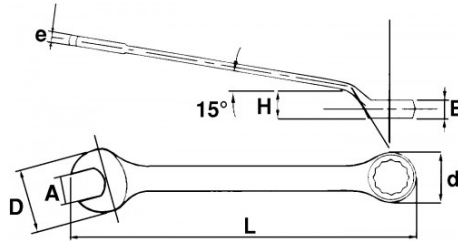

Flach gekröpfter, langer Kopf: Ermöglicht Zugang zur Mutter auch bei Hindernissen in unmittelbarer Nähe. Schlanker Kopf: Einführen des Schlüssels auch an beengten Stellen. Langer Schaft: Ermöglicht hohe Anziehungsmomente.

Seidenmatt verchromtes Finish. Zwölfkant-Ringschlüssel mit Drive-Oberflächenprofil. Aus Chrom-Vanadium-Stahl geschmiedet.

NORMEN/RICHTLINIEN

NF ISO 691, NF ISO 1711-1, NF ISO 3318, NF ISO 7738, ISO 691, ISO 3318, ISO 1711-1, DIN ISO 1711-1, ISO 7738, DIN ISO 691

SPEZIFISCHE DATEN

| | |
|---------------|--|
| Bezeichnung | RING-/MAULSCHLÜSSEL FLACH GEKRÖPFT 23 MM |
| Händlerangabe | 53-23-L |
| L (mm) | 295 |
| E (mm) | 13.8 |
| Gewicht (g) | 320 |
| H (mm) | 21 |
| d (mm) | 35 |
| e (mm) | 7.5 |
| D (mm) | 47.7 |
| A (mm) | 23 |
| Garantie | O |