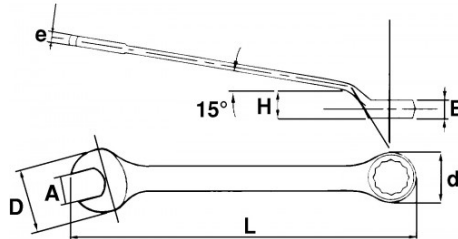

Flach gekröpfter, langer Kopf: Ermöglicht Zugang zur Mutter auch bei Hindernissen in unmittelbarer Nähe. Schlanker Kopf: Einführen des Schlüssels auch an beengten Stellen. Langer Schaft: Ermöglicht hohe Anziehungsmomente.

Seidenmatt verchromtes Finish. Zwölfkant-Ringschlüssel mit Drive-Oberflächenprofil. Aus Chrom-Vanadium-Stahl geschmiedet.

NORMEN/RICHTLINIEN

NF ISO 691, NF ISO 1711-1, NF ISO 3318, NF ISO 7738, ISO 691, ISO 3318, ISO 1711-1, DIN ISO 1711-1, ISO 7738, DIN ISO 691

SPEZIFISCHE DATEN

Bezeichnung	RING-/MAULSCHLÜSSEL FLACH GEKRÖPFT 22 MM
Händlerangabe	53-22-L
L (mm)	295
E (mm)	13.8
Gewicht (g)	305
H (mm)	21
d (mm)	35
e (mm)	7.5
D (mm)	47.7
A (mm)	22
Garantie	O

Gewährte Garantie