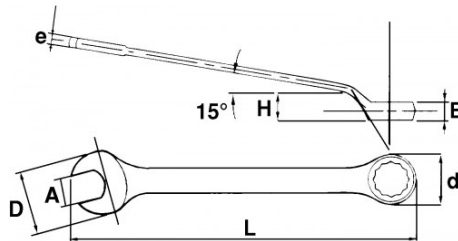

Flach gekröpfter, langer Kopf: Ermöglicht Zugang zur Mutter auch bei Hindernissen in unmittelbarer Nähe. Schlanker Kopf: Einführen des Schlüssels auch an beengten Stellen. Langer Schaft: Ermöglicht hohe Anziehungsmomente.

Seidenmatt verchromtes Finish. Zwölfkant-Ringschlüssel mit Drive-Oberflächenprofil. Aus Chrom-Vanadium-Stahl geschmiedet.

NORMEN/RICHTLINIEN

NF ISO 691, NF ISO 1711-1, NF ISO 3318, NF ISO 7738, ISO 691, ISO 3318, ISO 1711-1, DIN ISO 1711-1, ISO 7738, DIN ISO 691

SPEZIFISCHE DATEN

Bezeichnung	RING-/MAULSCHLÜSSEL FLACH GEKRÖPFT 19 MM
Händlerangabe	53-19-L
L (mm)	250
E (mm)	12.3
Gewicht (g)	205
H (mm)	17
d (mm)	29.5
e (mm)	7
D (mm)	41.4
A (mm)	19
Garantie	O

Gewährte Garantie