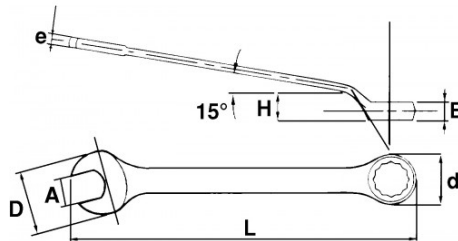

Flach gekröpfter, langer Kopf: Ermöglicht Zugang zur Mutter auch bei Hindernissen in unmittelbarer Nähe. Schlanker Kopf: Einführen des Schlüssels auch an beengten Stellen. Langer Schaft: Ermöglicht hohe Anziehungsmomente.

Seidenmatt verchromtes Finish. Zwölfkant-Ringschlüssel mit Drive-Oberflächenprofil. Aus Chrom-Vanadium-Stahl geschmiedet.

NORMEN/RICHTLINIEN

NF ISO 691, NF ISO 1711-1, NF ISO 3318, NF ISO 7738, ISO 691, ISO 3318, ISO 1711-1, DIN ISO 1711-1, ISO 7738, DIN ISO 691

SPEZIFISCHE DATEN

Bezeichnung	RING-/MAULSCHLÜSSEL FLACH GEKRÖPFT 18 MM
Händlerangabe	53-18-L
L (mm)	238
E (mm)	11.8
Gewicht (g)	176
H (mm)	16
d (mm)	28.2
e (mm)	6.6
D (mm)	39.4
A (mm)	18
Garantie	O

Gewährte Garantie