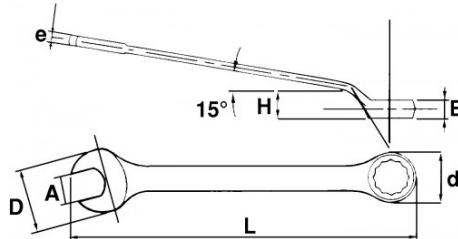

SPEZIFISCHE DATEN

Bezeichnung	RING-/MAULSCHLÜSSEL FLACH GEKRÖPFT 17 MM
Händlerangabe	53-17-L
L (mm)	225
E (mm)	11.8
Gewicht (g)	148
H (mm)	16
d (mm)	26.3
e (mm)	6.5
D (mm)	37.4
A (mm)	17
Garantie	O

**Gewährte Garantie**