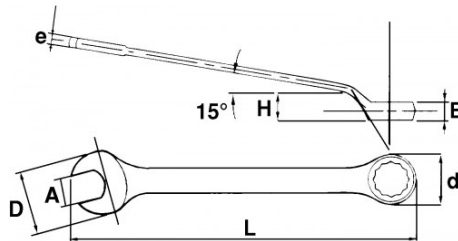

Flach gekröpfter, langer Kopf: Ermöglicht Zugang zur Mutter auch bei Hindernissen in unmittelbarer Nähe. Schlanker Kopf: Einführen des Schlüssels auch an beengten Stellen. Langer Schaft: Ermöglicht hohe Anziehungsmomente.

Seidenmatt verchromtes Finish. Zwölfkant-Ringschlüssel mit Drive-Oberflächenprofil. Aus Chrom-Vanadium-Stahl geschmiedet.

NORMEN/RICHTLINIEN

NF ISO 691, NF ISO 1711-1, NF ISO 3318, NF ISO 7738, ISO 691, ISO 3318, ISO 1711-1, DIN ISO 1711-1, ISO 7738, DIN ISO 691

SPEZIFISCHE DATEN

Bezeichnung	RING-/MAULSCHLÜSSEL FLACH GEKRÖPFT 16 MM
Händlerangabe	53-16-L
L (mm)	210
E (mm)	11.3
Gewicht (g)	130
H (mm)	15
d (mm)	26
e (mm)	6.5
D (mm)	35.5
A (mm)	16
Garantie	O

Gewährte Garantie