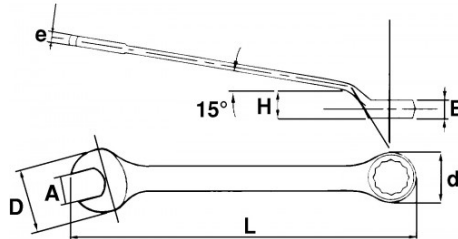

SPEZIFISCHE DATEN

Bezeichnung	RING-/MAULSCHLÜSSEL FLACH GEKRÖPFT 15 MM
Händlerangabe	53-15-L
L (mm)	195
E (mm)	10.8
Gewicht (g)	115
H (mm)	14
d (mm)	23.6
e (mm)	5.8
D (mm)	33.5
A (mm)	15
Garantie	O

**Gewährte Garantie**