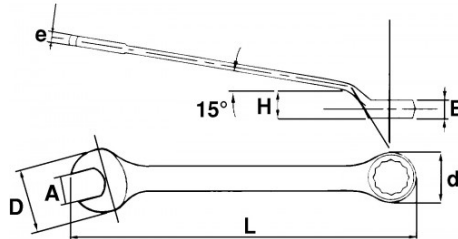

Flach gekröpfter, langer Kopf: Ermöglicht Zugang zur Mutter auch bei Hindernissen in unmittelbarer Nähe. Schlanker Kopf: Einführen des Schlüssels auch an beengten Stellen. Langer Schaft: Ermöglicht hohe Anziehungsmomente.

Seidenmatt verchromtes Finish. Zwölfkant-Ringschlüssel mit Drive-Oberflächenprofil. Aus Chrom-Vanadium-Stahl geschmiedet.

NORMEN/RICHTLINIEN

NF ISO 691, NF ISO 1711-1, NF ISO 3318, NF ISO 7738, ISO 691, ISO 3318, ISO 1711-1, DIN ISO 1711-1, ISO 7738, DIN ISO 691

SPEZIFISCHE DATEN

Bezeichnung	RING-/MAULSCHLÜSSEL FLACH GEKRÖPFT 14 MM
Händlerangabe	53-14-L
L (mm)	185
E (mm)	10.2
Gewicht (g)	100
H (mm)	12
d (mm)	22.6
e (mm)	5.5
D (mm)	31.5
A (mm)	14
Garantie	O

Gewährte Garantie