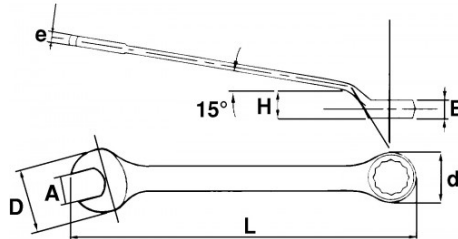

SPEZIFISCHE DATEN

Bezeichnung	RING-/MAULSCHLÜSSEL FLACH GEKRÖPFT 13 MM
Händlerangabe	53-13-L
L (mm)	175
E (mm)	9.8
Gewicht (g)	80
H (mm)	11
d (mm)	20.7
e (mm)	5.4
D (mm)	29.6
A (mm)	13
Garantie	O

**Gewährte Garantie**