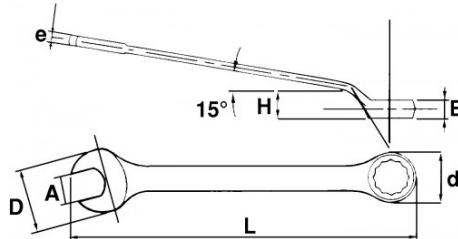

Flach gekröpfter, langer Kopf: Ermöglicht Zugang zur Mutter auch bei Hindernissen in unmittelbarer Nähe. Schlanker Kopf: Einführen des Schlüssels auch an beengten Stellen. Langer Schaft: Ermöglicht hohe Anziehungsmomente.

Seidenmatt verchromtes Finish. Zwölfkant-Ringschlüssel mit Drive-Oberflächenprofil. Aus Chrom-Vanadium-Stahl geschmiedet.

NORMEN/RICHTLINIEN

NF ISO 691, NF ISO 1711-1, NF ISO 3318, NF ISO 7738, ISO 691, ISO 3318, ISO 1711-1, DIN ISO 1711-1, ISO 7738, DIN ISO 691

SPEZIFISCHE DATEN

Bezeichnung	RING-/MAULSCHLÜSSEL FLACH GEKRÖPFT 12 MM
Händlerangabe	53-12-L
L (mm)	167.5
E (mm)	9
Gewicht (g)	66
H (mm)	11
d (mm)	19.5
e (mm)	5.3
D (mm)	27.5
A (mm)	12
Garantie	O

Gewährte Garantie