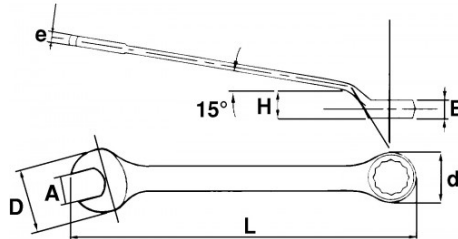

Flach gekröpfter, langer Kopf: Ermöglicht Zugang zur Mutter auch bei Hindernissen in unmittelbarer Nähe. Schlanker Kopf: Einführen des Schlüssels auch an beengten Stellen. Langer Schaft: Ermöglicht hohe Anziehungsmomente.

Seidenmatt verchromtes Finish. Zwölfkant-Ringschlüssel mit Drive-Oberflächenprofil. Aus Chrom-Vanadium-Stahl geschmiedet.

NORMEN/RICHTLINIEN

NF ISO 691, NF ISO 1711-1, NF ISO 3318, NF ISO 7738, ISO 691, ISO 3318, ISO 1711-1, DIN ISO 1711-1, ISO 7738, DIN ISO 691

SPEZIFISCHE DATEN

Bezeichnung	RING-/MAULSCHLÜSSEL FLACH GEKRÖPFT 11 MM
Händlerangabe	53-11-L
L (mm)	160
E (mm)	8.3
Gewicht (g)	55
H (mm)	10
d (mm)	17.9
e (mm)	5
D (mm)	25.6
A (mm)	11
Garantie	O

Gewährte Garantie