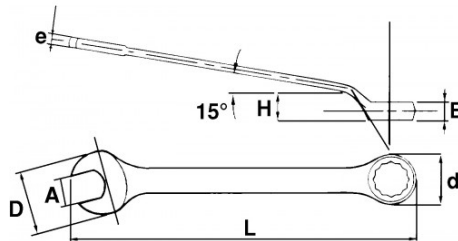

Flach gekröpfter, langer Kopf: Ermöglicht Zugang zur Mutter auch bei Hindernissen in unmittelbarer Nähe. Schlanker Kopf: Einführen des Schlüssels auch an beengten Stellen. Langer Schaft: Ermöglicht hohe Anziehungsmomente.

Seidenmatt verchromtes Finish. Zwölfkant-Ringschlüssel mit Drive-Oberflächenprofil. Aus Chrom-Vanadium-Stahl geschmiedet.

NORMEN/RICHTLINIEN

NF ISO 691, NF ISO 1711-1, NF ISO 3318, NF ISO 7738, ISO 691, ISO 3318, ISO 1711-1, DIN ISO 1711-1, ISO 7738, DIN ISO 691

SPEZIFISCHE DATEN

Bezeichnung	RING-/MAULSCHLÜSSEL FLACH GEKRÖPFT 10 MM
Händlerangabe	53-10-L
L (mm)	150
E (mm)	7.8
Gewicht (g)	46
H (mm)	10
d (mm)	16.6
e (mm)	4.9
D (mm)	23.6
A (mm)	10
Garantie	O

Gewährte Garantie