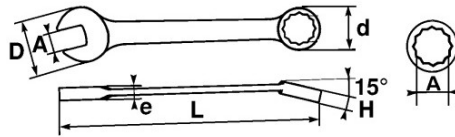

Verbindung von 2 Köpfen der gleichen Öffnung, was dem Gabelkopf eine rasche Heranführung und eine kraftvolle Klemmung ermöglicht.

Der 15° gekröpfte Ringschlüssel ermöglicht ein bequemes Führen des Werkzeugs an ebenen Oberflächen.

Griffkomfort-optimierte Form.

Satiniert.

Ringschlüssel mit Drive-Oberflächenprofil.

SAM Outillage

10 rue Camille de Rochetaillée
42000 Saint-Etienne - France

RCS Saint-Etienne B 338 002 231 | SAS au capital de 8 189 583 €

<https://www.sam-outillage.de/>

NORMEN/RICHTLINIEN

NF ISO 691, NF ISO 1711-1, NF ISO 3318, NF ISO 7738, ISO 691, ISO 3318, ISO 1711-1, DIN ISO 1711-1, ISO 7738, DIN ISO 691

SPEZIFISCHE DATEN

Bezeichnung	RING-/MAULSCHLÜSSEL 9 MM
Händlerangabe	51A-9
L (mm)	135
Gewicht (g)	30
H (mm)	6.8
d (mm)	14.4
e (mm)	4.2
D (mm)	24
A (mm)	9
Garantie	O