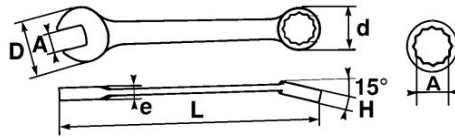

### Gemischte schlüssel, metrisch

Standardschlüssel für alle gängigen Anwendungen.

Verbindung von 2 Köpfen der gleichen Öffnung, was dem Gabelkopf eine rasche Heranführung und eine kraftvolle Klemmung ermöglicht.

Der 15° gekröpfte Ringschlüssel ermöglicht ein bequemes Führen des Werkzeugs an ebenen Oberflächen.

Griffkomfort-optimierte Form.

Satiniert.

Ringschlüssel mit Drive-Oberflächenprofil.

#### SAM Outillage

10 rue Camille de Rochetaillée  
42000 Saint-Etienne - France

RCS Saint-Etienne B 338 002 231 | SAS au capital de 8 189 583 €

<https://www.sam-outillage.de/>

**NORMEN/RICHTLINIEN**

NF ISO 691, NF ISO 1711-1, NF ISO 3318, NF ISO 7738, ISO 691, ISO 3318, ISO 1711-1, DIN ISO 1711-1, ISO 7738, DIN ISO 691

**SPEZIFISCHE DATEN**

Bezeichnung	RING-/MAULSCHLÜSSEL 8 MM
Händlerangabe	51A-8
L (mm)	135
Gewicht (g)	30
H (mm)	6.8
d (mm)	14
e (mm)	4.2
D (mm)	24
A (mm)	8
Garantie	O

**SAM Outillage**

10 rue Camille de Rochetaillée  
42000 Saint-Etienne - France