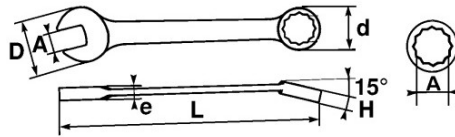

Verbindung von 2 Köpfen der gleichen Öffnung, was dem Gabelkopf eine rasche Heranführung und eine kraftvolle Klemmung ermöglicht.

Der 15° gekröpfte Ringschlüssel ermöglicht ein bequemes Führen des Werkzeugs an ebenen Oberflächen.

Griffkomfort-optimierte Form.

Satiniert.

Ringschlüssel mit Drive-Oberflächenprofil.

SAM Outillage

10 rue Camille de Rochetaillée
42000 Saint-Etienne - France

RCS Saint-Etienne B 338 002 231 | SAS au capital de 8 189 583 €

<https://www.sam-outillage.de/>

NORMEN/RICHTLINIEN

NF ISO 691, NF ISO 1711-1, NF ISO 3318, NF ISO 7738, ISO 691, ISO 3318, ISO 1711-1, DIN ISO 1711-1, ISO 7738, DIN ISO 691

SPEZIFISCHE DATEN

Bezeichnung	RING-/MAULSCHLÜSSEL 7 MM
Händlerangabe	51A-7
L (mm)	115
Gewicht (g)	20
H (mm)	6
d (mm)	11
e (mm)	3.8
D (mm)	19
A (mm)	7
Garantie	0