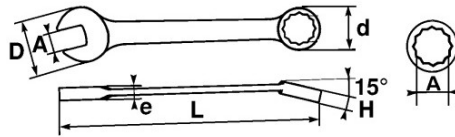

Verbindung von 2 Köpfen der gleichen Öffnung, was dem Gabelkopf eine rasche Heranführung und eine kraftvolle Klemmung ermöglicht.

Der 15° gekröpfte Ringschlüssel ermöglicht ein bequemes Führen des Werkzeugs an ebenen Oberflächen.

Griffkomfort-optimierte Form.

Satiniert.

Ringschlüssel mit Drive-Oberflächenprofil.

SAM Outillage

10 rue Camille de Rochetaillée
42000 Saint-Etienne - France

RCS Saint-Etienne B 338 002 231 | SAS au capital de 8 189 583 €

<https://www.sam-outillage.de/>

NORMEN/RICHTLINIEN

NF ISO 691, NF ISO 1711-1, NF ISO 3318, NF ISO 7738, ISO 691, ISO 3318, ISO 1711-1, DIN ISO 1711-1, ISO 7738, DIN ISO 691

SPEZIFISCHE DATEN

| | |
|---------------|--------------------------|
| Bezeichnung | RING-/MAULSCHLÜSSEL 6 MM |
| Händlerangabe | 51A-6 |
| L (mm) | 115 |
| Gewicht (g) | 20 |
| H (mm) | 6 |
| d (mm) | 11 |
| e (mm) | 3.8 |
| D (mm) | 19 |
| A (mm) | 6 |
| Garantie | O |