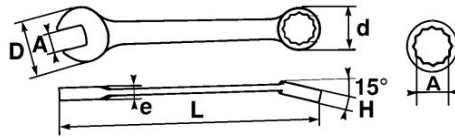

Verbindung von 2 Köpfen der gleichen Öffnung, was dem Gabelkopf eine rasche Heranführung und eine kraftvolle Klemmung ermöglicht.

Der 15° gekröpfte Ringschlüssel ermöglicht ein bequemes Führen des Werkzeugs an ebenen Oberflächen.

Griffkomfort-optimierte Form.

Satiniert.

Ringschlüssel mit Drive-Oberflächenprofil.

SAM Outillage

10 rue Camille de Rochetaillée
42000 Saint-Etienne - France

RCS Saint-Etienne B 338 002 231 | SAS au capital de 8 189 583 €

<https://www.sam-outillage.de/>

NORMEN/RICHTLINIEN

NF ISO 691, NF ISO 1711-1, NF ISO 3318, NF ISO 7738, ISO 691, ISO 3318, ISO 1711-1, DIN ISO 1711-1, ISO 7738, DIN ISO 691

SPEZIFISCHE DATEN

Bezeichnung	RING-/MAULSCHLÜSSEL 36 MM
Händlerangabe	51A-36
L (mm)	350
Gewicht (g)	820
H (mm)	15
d (mm)	54.5
e (mm)	8.4
D (mm)	76
A (mm)	36
Garantie	O