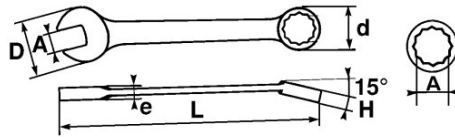

Verbindung von 2 Köpfen der gleichen Öffnung, was dem Gabelkopf eine rasche Heranführung und eine kraftvolle Klemmung ermöglicht.

Der 15° gekröpfte Ringschlüssel ermöglicht ein bequemes Führen des Werkzeugs an ebenen Oberflächen.

Griffkomfort-optimierte Form.

Satiniert.

Ringschlüssel mit Drive-Oberflächenprofil.

SAM Outillage

10 rue Camille de Rochetaillée
42000 Saint-Etienne - France

RCS Saint-Etienne B 338 002 231 | SAS au capital de 8 189 583 €

<https://www.sam-outillage.de/>

NORMEN/RICHTLINIEN

NF ISO 691, NF ISO 1711-1, NF ISO 3318, NF ISO 7738, ISO 691, ISO 3318, ISO 1711-1, DIN ISO 1711-1, ISO 7738, DIN ISO 691

SPEZIFISCHE DATEN

Bezeichnung	RING-/MAULSCHLÜSSEL 32 MM
Händlerangabe	51A-32
L (mm)	320
Gewicht (g)	598
H (mm)	13.6
d (mm)	46.5
e (mm)	8
D (mm)	67
A (mm)	32
Garantie	O