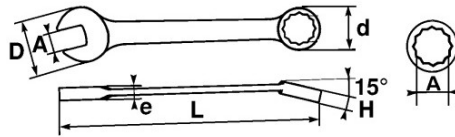

### Gemischte schlüssel, metrisch

Standardschlüssel für alle gängigen Anwendungen.

Verbindung von 2 Köpfen der gleichen Öffnung, was dem Gabelkopf eine rasche Heranführung und eine kraftvolle Klemmung ermöglicht.

Der 15° gekröpfte Ringschlüssel ermöglicht ein bequemes Führen des Werkzeugs an ebenen Oberflächen.

Griffkomfort-optimierte Form.

Satiniert.

Ringschlüssel mit Drive-Oberflächenprofil.

#### SAM Outillage

10 rue Camille de Rochetaillée  
42000 Saint-Etienne - France

RCS Saint-Etienne B 338 002 231 | SAS au capital de 8 189 583 €

<https://www.sam-outillage.de/>

**NORMEN/RICHTLINIEN**

NF ISO 691, NF ISO 1711-1, NF ISO 3318, NF ISO 7738, ISO 691, ISO 3318, ISO 1711-1, DIN ISO 1711-1, ISO 7738, DIN ISO 691

**SPEZIFISCHE DATEN**

Bezeichnung	RING-/MAULSCHLÜSSEL 30 MM
Händlerangabe	51A-30
L (mm)	320
Gewicht (g)	490
H (mm)	13.6
d (mm)	46.5
e (mm)	8
D (mm)	67
A (mm)	30
Garantie	O

**SAM Outillage**

10 rue Camille de Rochetaillée  
42000 Saint-Etienne - France