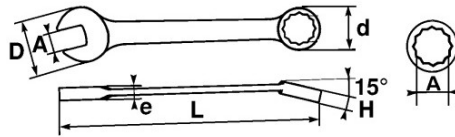

Verbindung von 2 Köpfen der gleichen Öffnung, was dem Gabelkopf eine rasche Heranführung und eine kraftvolle Klemmung ermöglicht.

Der 15° gekröpfte Ringschlüssel ermöglicht ein bequemes Führen des Werkzeugs an ebenen Oberflächen.

Griffkomfort-optimierte Form.

Satiniert.

Ringschlüssel mit Drive-Oberflächenprofil.

SAM Outillage

10 rue Camille de Rochetaillée
42000 Saint-Etienne - France

RCS Saint-Etienne B 338 002 231 | SAS au capital de 8 189 583 €

<https://www.sam-outillage.de/>

NORMEN/RICHTLINIEN

NF ISO 691, NF ISO 1711-1, NF ISO 3318, NF ISO 7738, ISO 691, ISO 3318, ISO 1711-1, DIN ISO 1711-1, ISO 7738, DIN ISO 691

SPEZIFISCHE DATEN

Bezeichnung	RING-/MAULSCHLÜSSEL 29 MM
Händlerangabe	51A-29
L (mm)	305
Gewicht (g)	424
H (mm)	13.2
d (mm)	44.5
e (mm)	7.8
D (mm)	63
A (mm)	29
Garantie	O