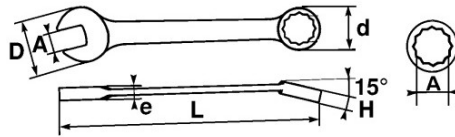

Verbindung von 2 Köpfen der gleichen Öffnung, was dem Gabelkopf eine rasche Heranführung und eine kraftvolle Klemmung ermöglicht.

Der 15° gekröpfte Ringschlüssel ermöglicht ein bequemes Führen des Werkzeugs an ebenen Oberflächen.

Griffkomfort-optimierte Form.

Satiniert.

Ringschlüssel mit Drive-Oberflächenprofil.

SAM Outillage

10 rue Camille de Rochetaillée
42000 Saint-Etienne - France

RCS Saint-Etienne B 338 002 231 | SAS au capital de 8 189 583 €

<https://www.sam-outillage.de/>

NORMEN/RICHTLINIEN

NF ISO 691, NF ISO 1711-1, NF ISO 3318, NF ISO 7738, ISO 691, ISO 3318, ISO 1711-1, DIN ISO 1711-1, ISO 7738, DIN ISO 691

SPEZIFISCHE DATEN

Bezeichnung	RING-/MAULSCHLÜSSEL 28 MM
Händlerangabe	51A-28
L (mm)	305
Gewicht (g)	432
H (mm)	13.2
d (mm)	43.5
e (mm)	7.8
D (mm)	63
A (mm)	28
Garantie	O