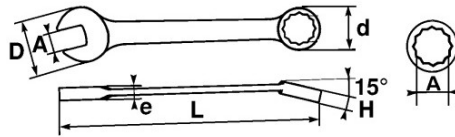

Verbindung von 2 Köpfen der gleichen Öffnung, was dem Gabelkopf eine rasche Heranführung und eine kraftvolle Klemmung ermöglicht.

Der 15° gekröpfte Ringschlüssel ermöglicht ein bequemes Führen des Werkzeugs an ebenen Oberflächen.

Griffkomfort-optimierte Form.

Satiniert.

Ringschlüssel mit Drive-Oberflächenprofil.

SAM Outillage

10 rue Camille de Rochetaillée
42000 Saint-Etienne - France

RCS Saint-Etienne B 338 002 231 | SAS au capital de 8 189 583 €

<https://www.sam-outillage.de/>

NORMEN/RICHTLINIEN

NF ISO 691, NF ISO 1711-1, NF ISO 3318, NF ISO 7738, ISO 691, ISO 3318, ISO 1711-1, DIN ISO 1711-1, ISO 7738, DIN ISO 691

SPEZIFISCHE DATEN

Bezeichnung	RING-/MAULSCHLÜSSEL 27 MM
Händlerangabe	51A-27
L (mm)	285
Gewicht (g)	395
H (mm)	12
d (mm)	41.5
e (mm)	7.5
D (mm)	59
A (mm)	27
Garantie	0